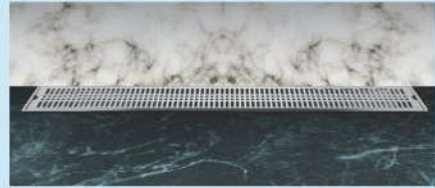

Basin Bottle Trap

M.R.P. (₹)
Rs. 725/-

Material : Polypropylene

Follow the steps

Elanza

STEP . . . 3

STEP . . . 2

STEP . . . 1