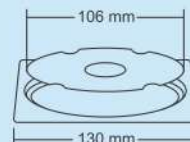

M.R.P. (₹)
Glossy...Rs. 510/-
Satin....Rs. 550/-

Mini

Overall Size
102 x 102 mm (4 x 4 Inch)

M.R.P. (₹)
Glossy...Rs. 320/-
Satin....Rs. 350/-

Overall Size
155 x 155 mm
(6 x 6 Inch)

M.R.P. (₹)
Glossy...Rs. 610/-
Satin....Rs. 650/-