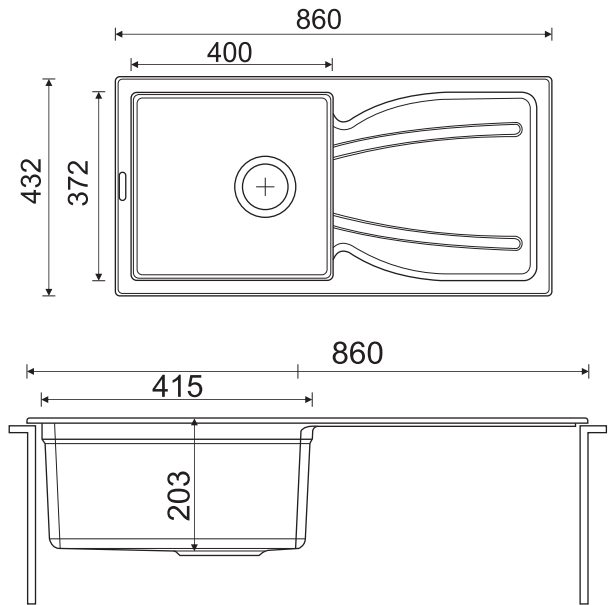

# ENG 610-52

Dimensions: 22 x 20 inch / 565 mm x 520 mm

Bowl Size: 520 mm x 408 mm x 200mm

-  Coffee
-  Titanium Silver
-  Graphite (metallic color)

FUN CODE	FUN DESCRIPTION	MRP
114.0652.138	ENG 610-52 3 1/2" WWK NTH Cof	10590
114.0652.139	ENG 610-52 3 1/2" WWK NTH TS	10590
114.0652.140	ENG 610-52 3 1/2" WWK NTH GP	11090

# ENG 610-67

Dimensions: 29 x 19 inch / 720 mm x 480 mm

Bowl Size: 665 mm x 380 mm x 215 mm

FUN CODE	FUN DESCRIPTION	MRP
114.0652.164	ENG 610-67 3 1/2" WWK NTH CO	12890
114.0652.165	ENG 610-67 3 1/2" WWK NTH TS	12890
114.0652.166	ENG 610-67 3 1/2" WWK NTH GP	14690

# Eurostone 611 - 86

Dimensions: 34 x 17 inch / 860 mm x 432 mm

Bowl Size: 400 mm x 372mm x 203mm

FUN CODE	FUN DESCRIPTION	MRP
114.0519.631	EURODOMO 611-86 3 1/2" WWK NTH C. Black	14890
114.0522.339	EURODOMO 611-86 3 1/2" WWK NTH Coffee	14890
114.0522.396	EURODOMO 611-86 3 1/2" WWK NTH T. Silver	14890
114.0522.403	EURODOMO 611-86 3 1/2" WWK NTH Graphite	17690
114.0587.951	EURODOMO 611-86 3 1/2" WWK NTH D. Brown	17590
114.0587.952	EURODOMO 611-86 3 1/2" WWK NTH Platinum	17590