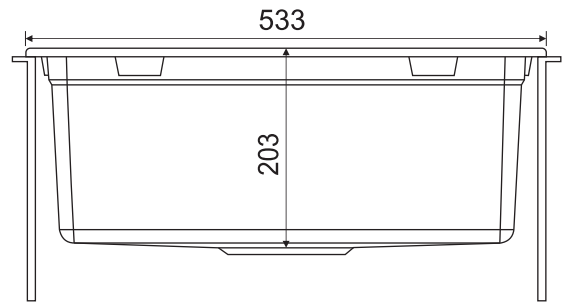

# Eurostone 610 - 42

Dimensions: 18 x 16 inch / 457mm x 406 mm

Bowl Size: 417 mm x 363 mm x 203mm

	FUN CODE	FUN DESCRIPTION	MRP
Carbon Black	114.0596.027	EURODOMO 610-42 3 1/2" WWK NTH C. Black	8690
Coffee	114.0596.030	EURODOMO 610-42 3 1/2" WWK NTH Coffee	8690
Titanium Silver	114.0596.043	EURODOMO 610-42 3 1/2" WWK NTH T. Silver	8690
Graphite (metallic color)	114.0596.047	EURODOMO 610-42 3 1/2" WWK NTH Graphite	9990
Dark Brown	114.0596.048	EURODOMO 610-42 3 1/2" WWK NTH D. Brown	9990
Platinum	114.0596.049	EURODOMO 610-42 3 1/2" WWK NTH Platinum	9990

# Eurostone 610 - 53

Dimensions: 21 x 18 inch / 533mm x 475 mm

Bowl Size: 468 mm x 391 mm x 203mm

	FUN CODE	FUN DESCRIPTION	MRP
Carbon Black	114.0519.577	EURODOMO 610-53 3 1/2" WWK NTH C. Black	9290
Coffee	114.0522.337	EURODOMO 610-53 3 1/2" WWK NTH Coffee	9290
Titanium Silver	114.0522.393	EURODOMO 610-53 3 1/2" WWK NTH T. Silver	9390
Graphite (metallic color)	114.0522.400	EURODOMO 610-53 3 1/2" WWK NTH Graphite	11090
Dark Brown	114.0587.917	EURODOMO 610-53 3 1/2" WWK NTH D. Brown	11090
Platinum	114.0587.918	EURODOMO 610-53 3 1/2" WWK NTH Platinum	11090