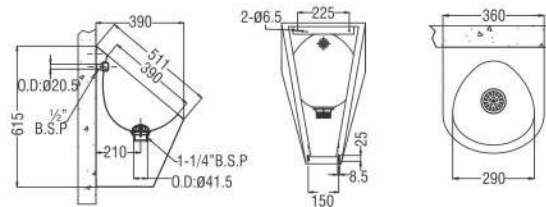

450 x 330 x 220 mm
17 3/4 x 13 x 8 1/2 inch

Satin
16420/-

Cory BG

Design Regd.

455 x 340 x 300 mm
18 x 13 1/2 x 12 inch

Satin
21680/-

Cleo BG

Design Regd.